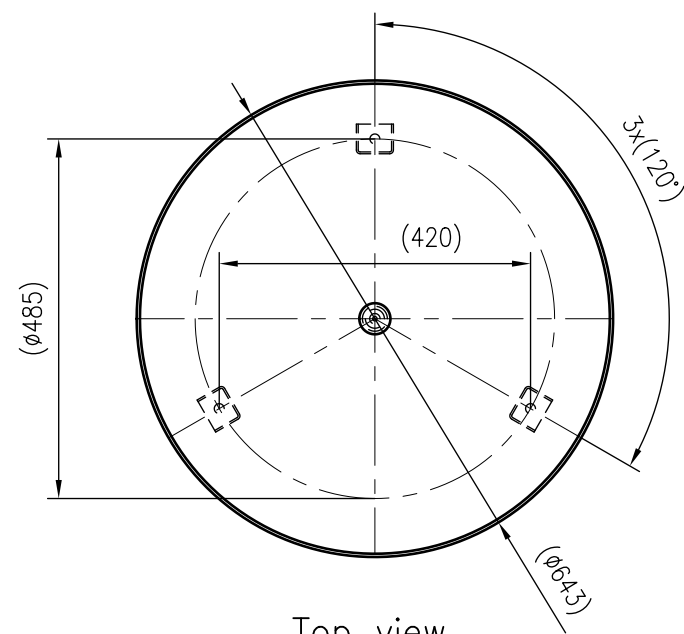

Side view

Front view

Isometric view

Top view

Unterliegt nicht dem Änderungsdienst/
Not subject to change management

Maßstab/
Scale: 1:10

Format/
Size: A3

Revision
29.04.2016

Refix DC 200 10bar – 7363500