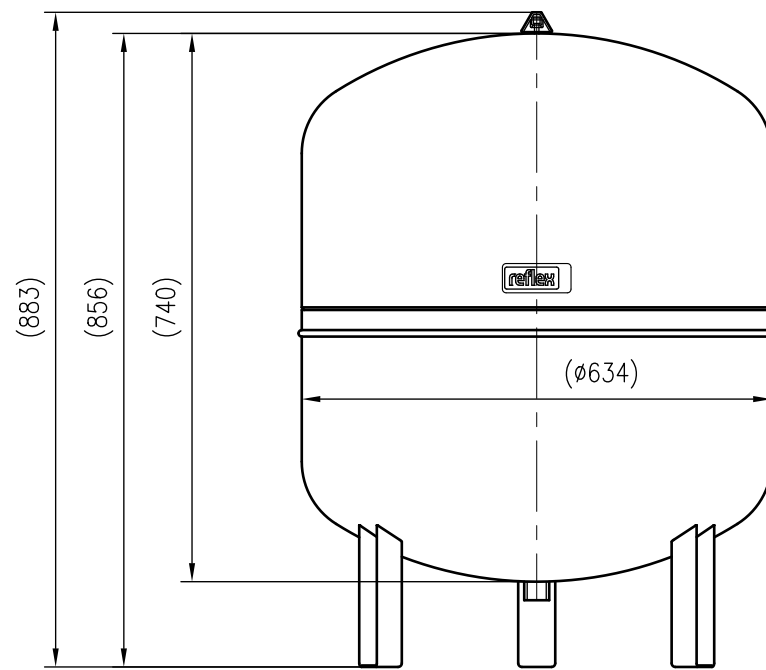

Side view

Front view

Isometric view

Top view

Unterliegt nicht dem Änderungsdienst/
Not subject to change management

Maßstab/
Scale: 1:10

Format/
Size: A3

Revision
29.04.2016

Refix DC 200 10bar – 7363500